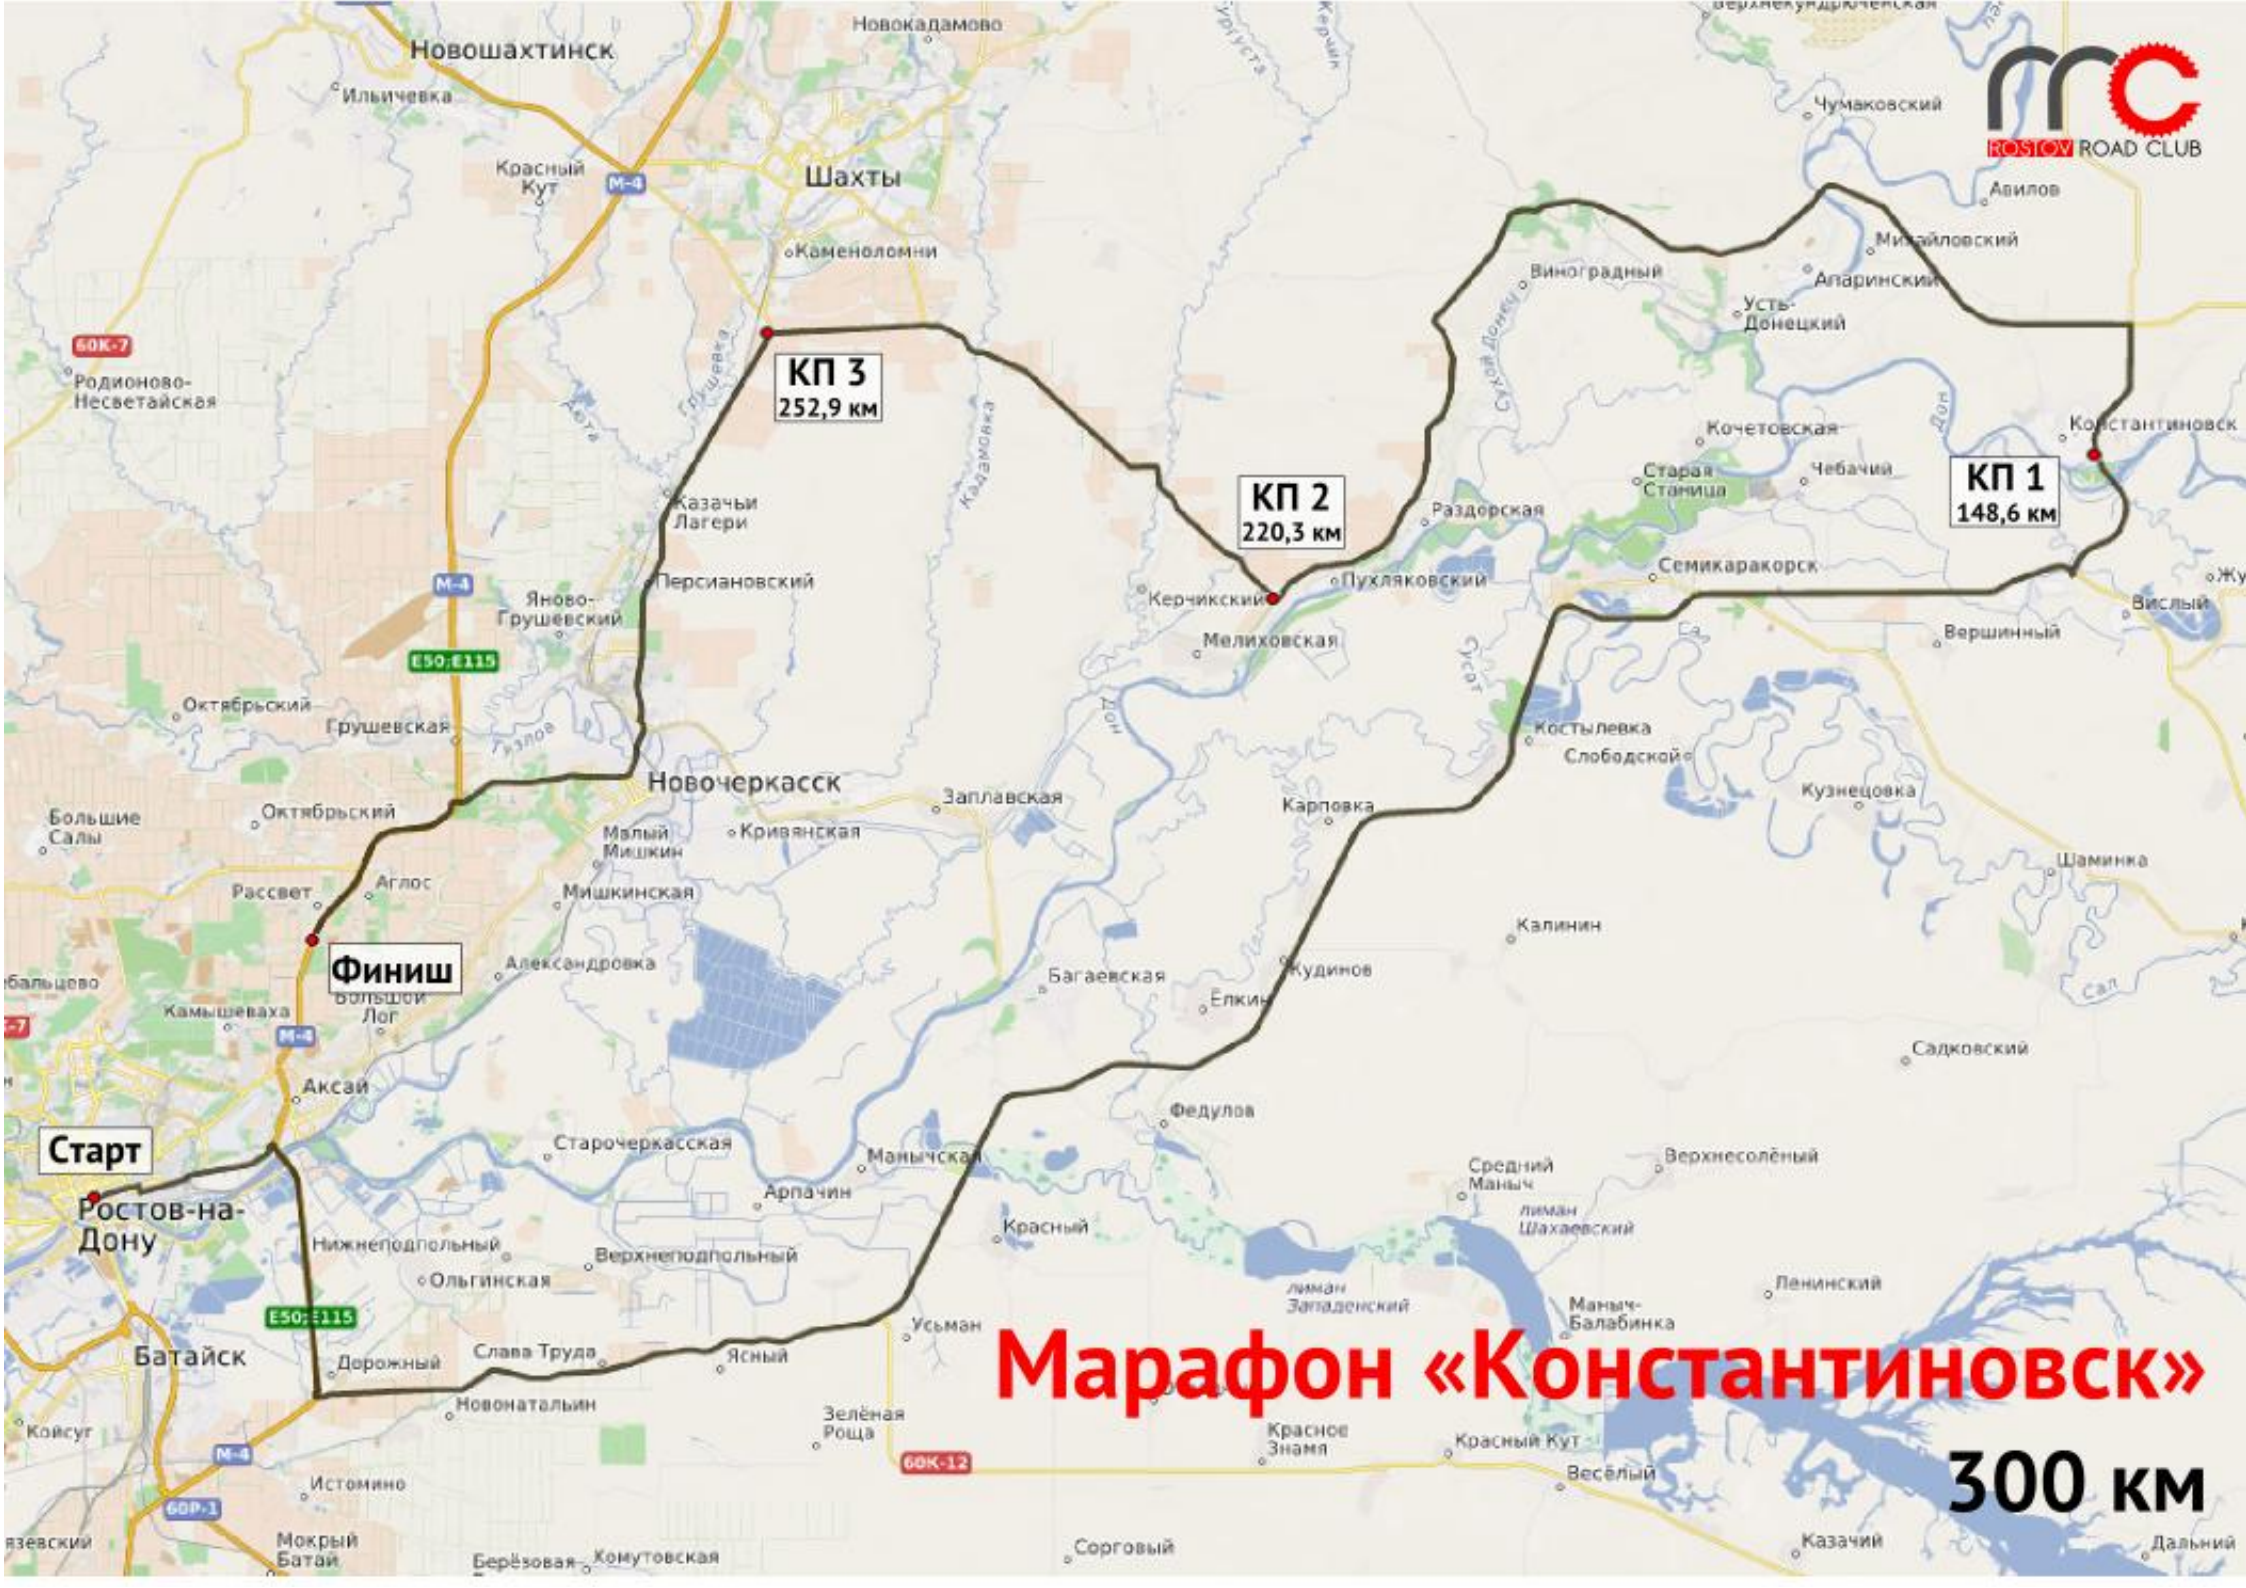

Марафон «Константиновск»

300 км